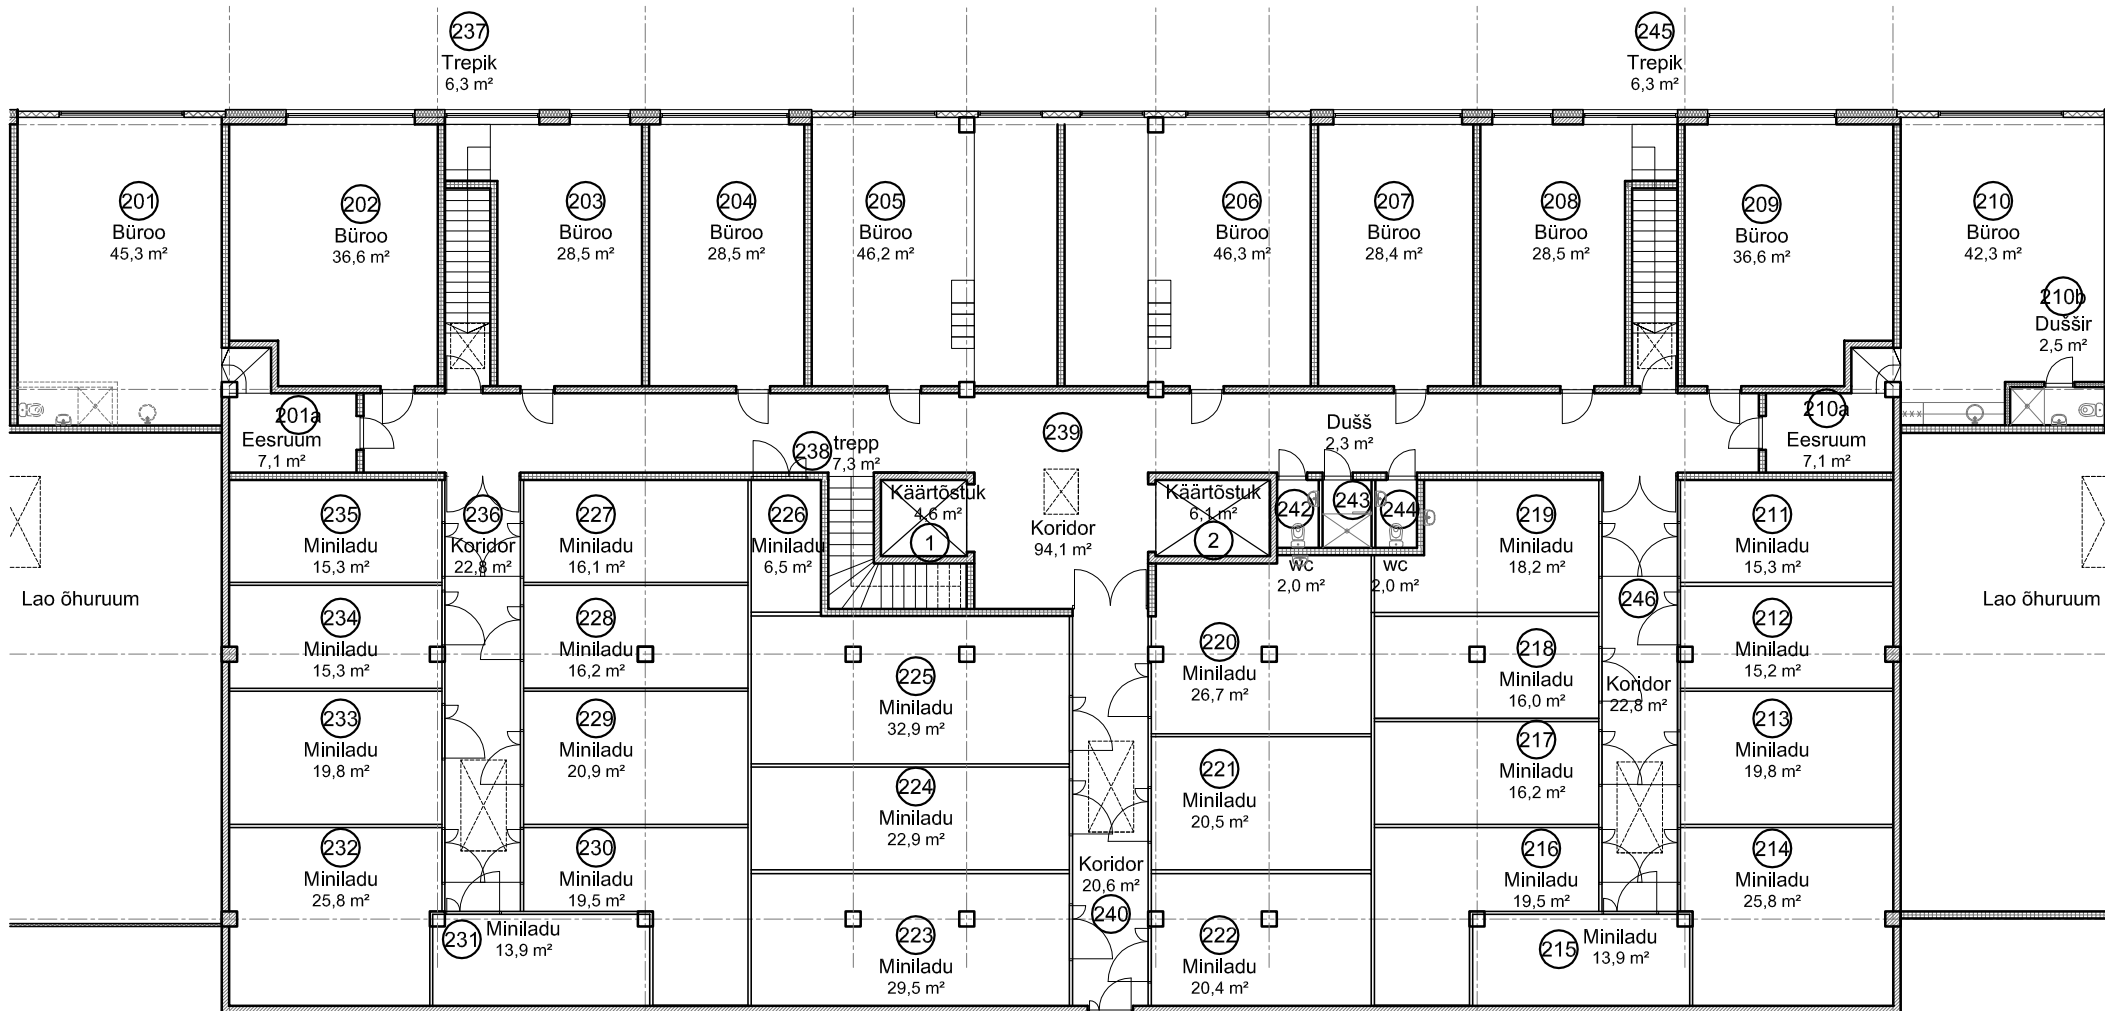

ESIMESE KORRUSE MINILAOOD M 1:200

TEISE KORRUSE MINILAD OD BÜROODEGA M 1:200

TEISE KORRUSE MINILADOD BÜROODEGA M 1:200

ESIMISE KORRUSE MINILADOD M 1:200

2. korrus  
Miniladude ja büroode ala kokku 1145m<sup>2</sup>

1. korrus  
Miniladude ja büroode ala kokku 1052 m<sup>2</sup>