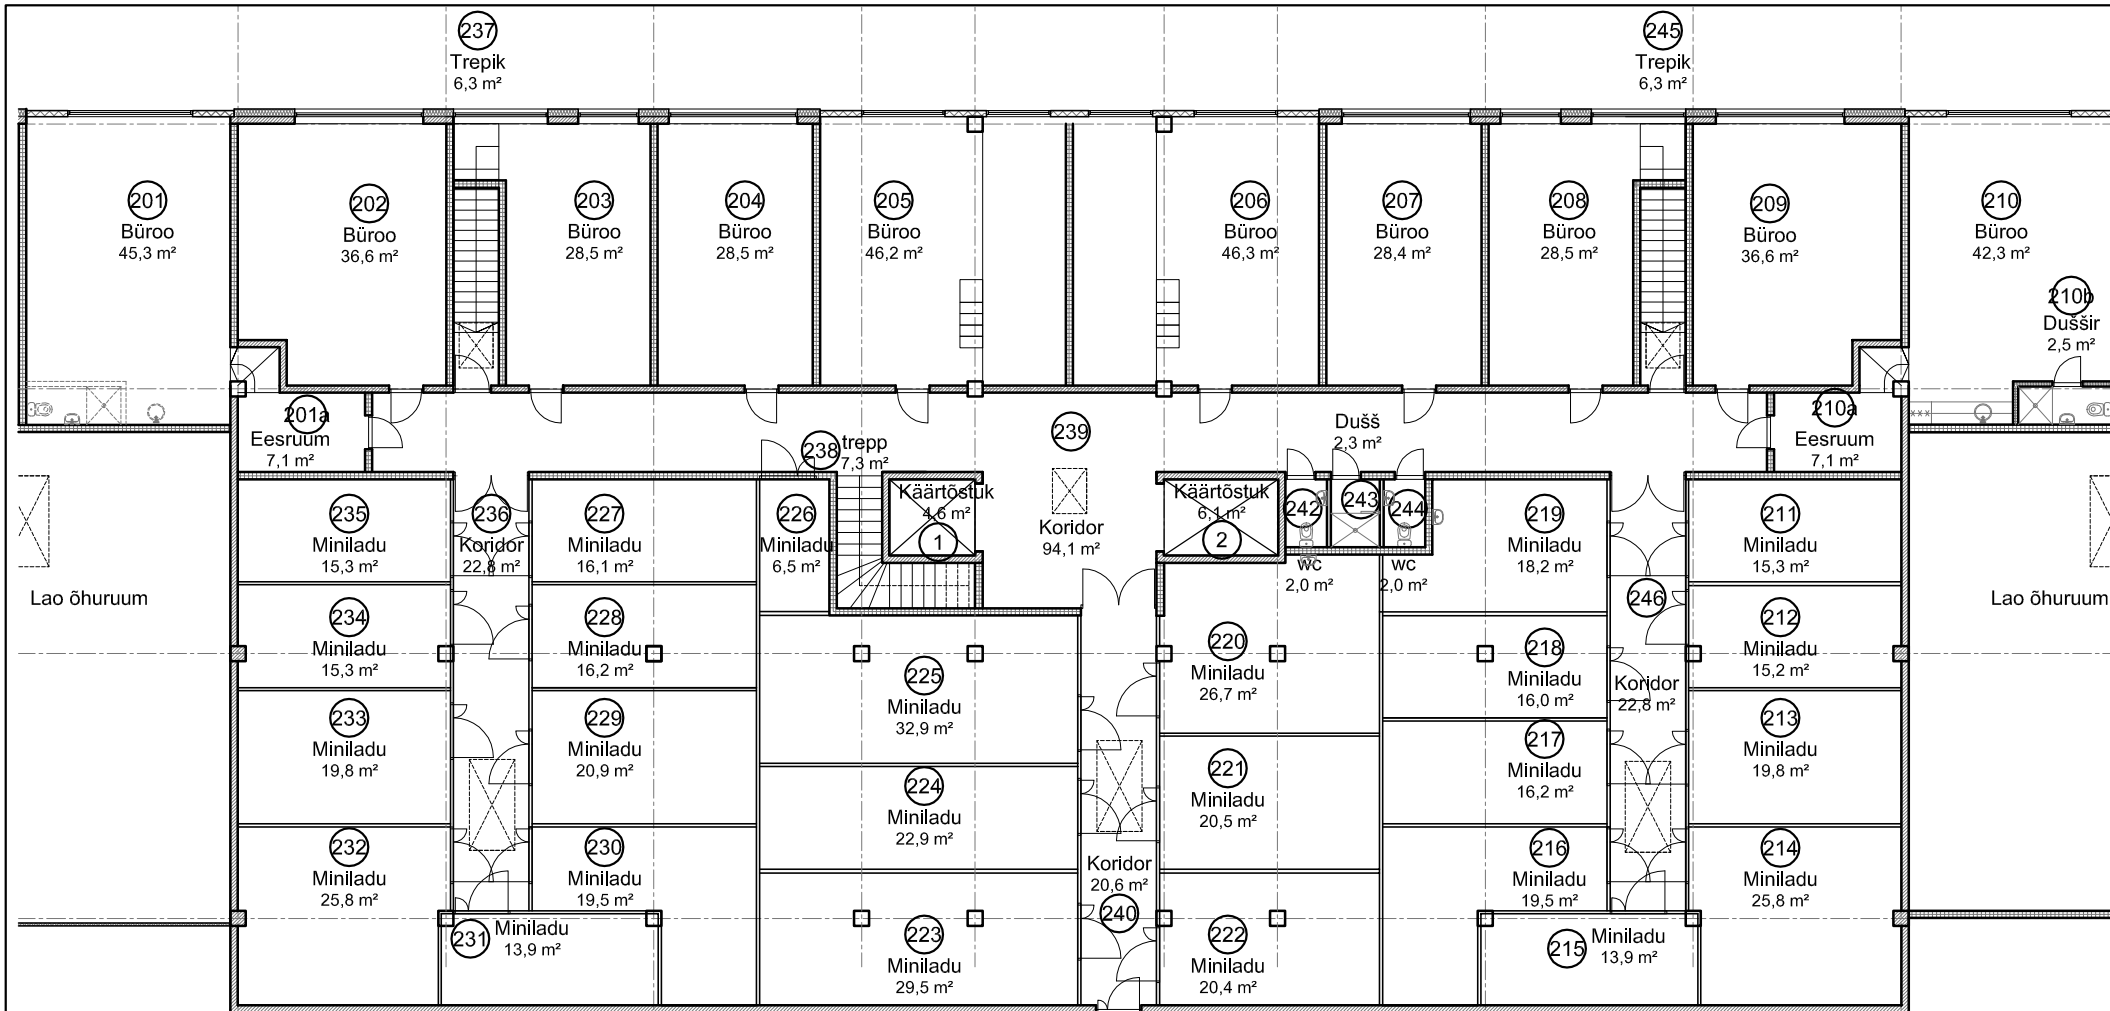

ESIMESE KORRUSE MINILAOOD M 1:200

TEISE KORRUSE MINILAD OD BÜROODEGA M 1:200

TEISE KORRUSE MINILADOD BÜROODEGA M 1:200

ESIMISE KORRUSE MINILADOD M 1:200

2. korrus  
Miniladude ja büroode ala kokku 1145m<sup>2</sup>

1. korrus  
Miniladude ja büroode ala kokku 1052 m<sup>2</sup>