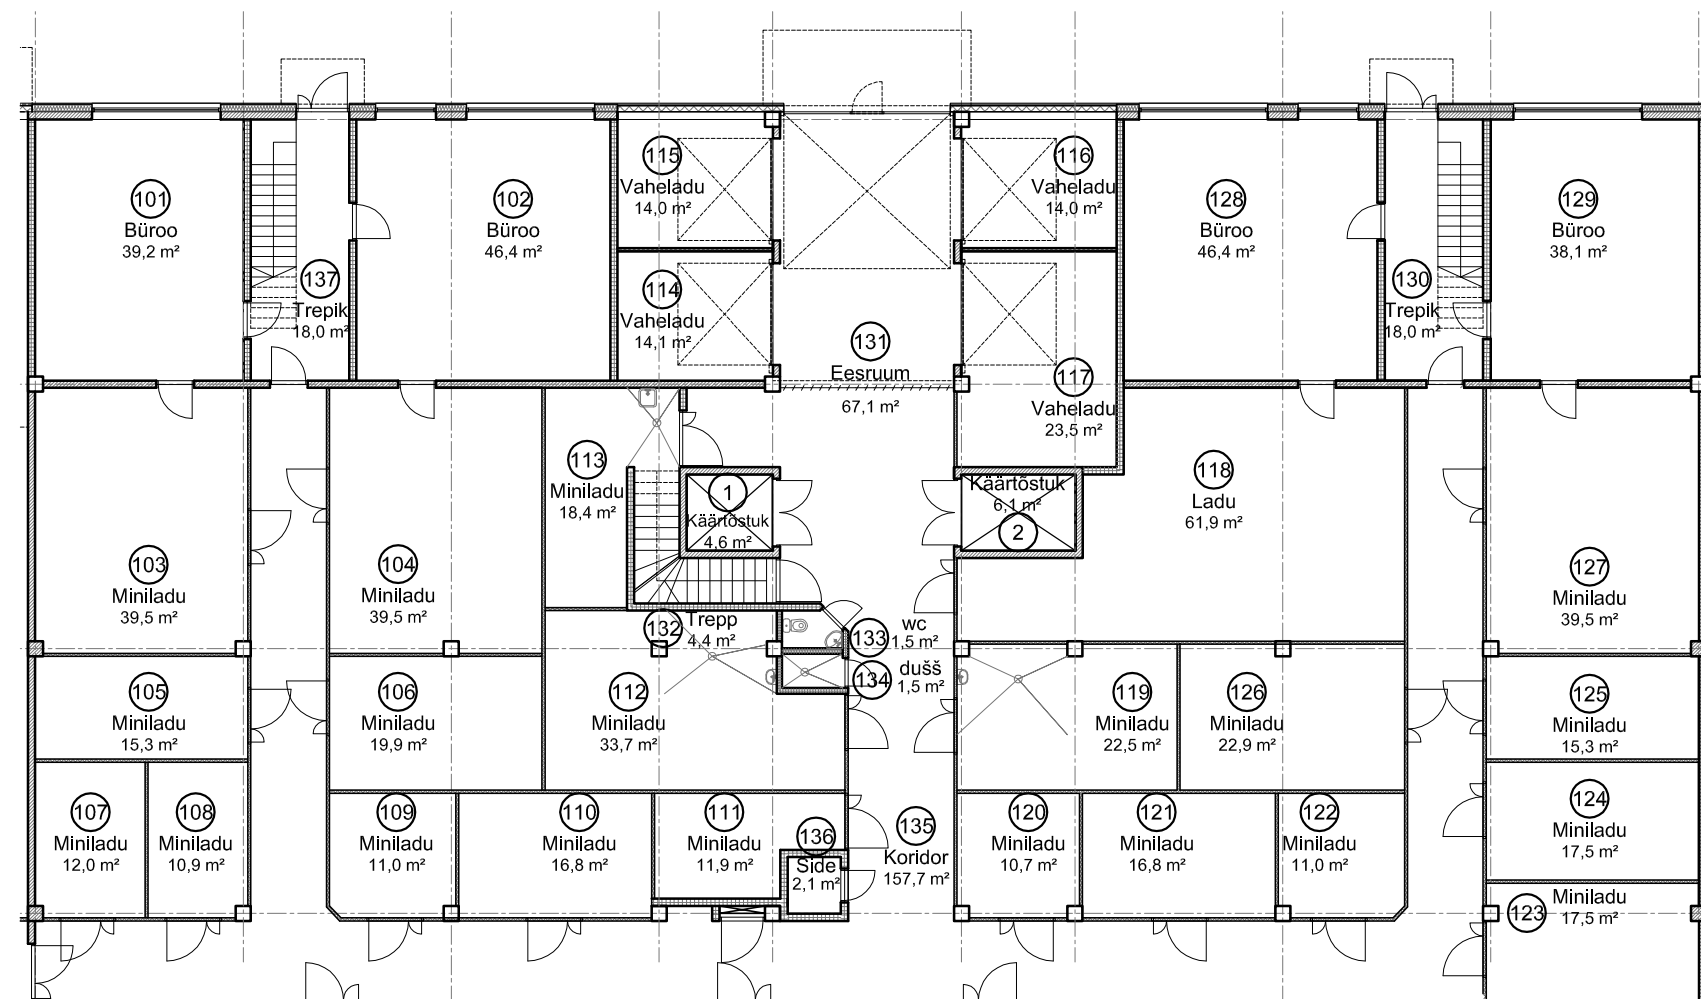

ESIMESE KORRUSE MINILAOOD M 1:200

TEISE KORRUSE MINILAD OD BÜROODEGA M 1:200

TEISE KORRUSE MINILADOD BÜROODEGA M 1:200

ESIMISE KORRUSE MINILADOD M 1:200

2. korrus  
Miniladude ja büroode ala kokku 1145m<sup>2</sup>

1. korrus  
Miniladude ja büroode ala kokku 1052 m<sup>2</sup>